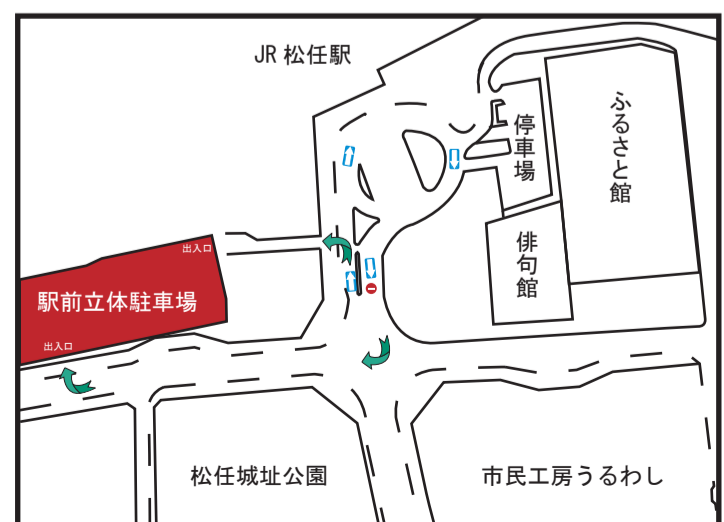

千代女の里俳句館企画展

俳画の愉しみ展

とき 平成30年2月17日(土)～3月25日(日)

〈月曜休館〉

観覧無料

ところ 千代女の里俳句館2階企画展示室

白山市殿町三一〇番地

電話076-276-0819

主催 白山市立千代女の里俳句館

お問い合わせ 白山市立千代女の里俳句館
白山市殿町310番地(JR松任駅南口)
電話076-276-0819 / FAX076-276-8190

千代女の里俳句館

お車でのお越しの方は、駅前立体駐車場へ駐車願います。
駐車券を俳句館へ持参されますと3時間無料となります。