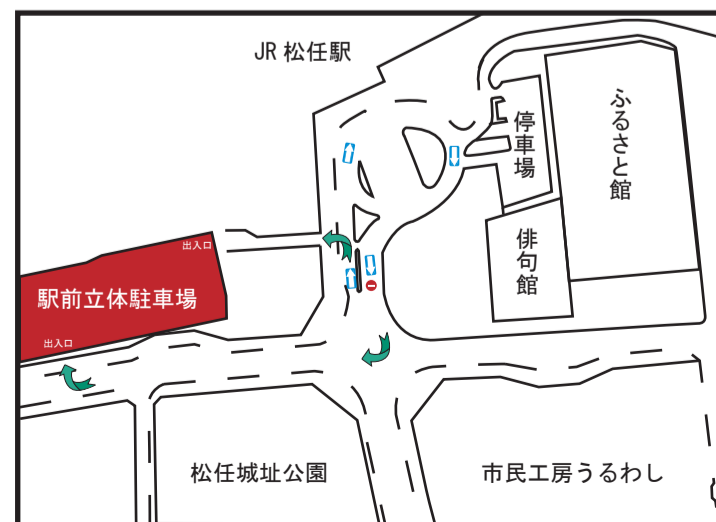

千代女の里俳句館企画展

俳画の愉しみ展

とき 平成31年1月12日(土)～3月10日(日)

〈月曜休館、祝日の場合は翌平日〉
観覧無料

ところ 千代女の里俳句館2階企画展示室

白山市殿町三一〇番地

電話076-276-0819

主催 白山市立千代女の里俳句館

お問い合わせ 白山市立千代女の里俳句館
白山市殿町310番地(JR松任駅南口)
電話076-276-0819 / FAX076-276-8190

千代女の里俳句館

お車でのお越しの方は、駅前立体駐車場へ駐車願います。
駐車券を俳句館へ持参されますと3時間無料となります。